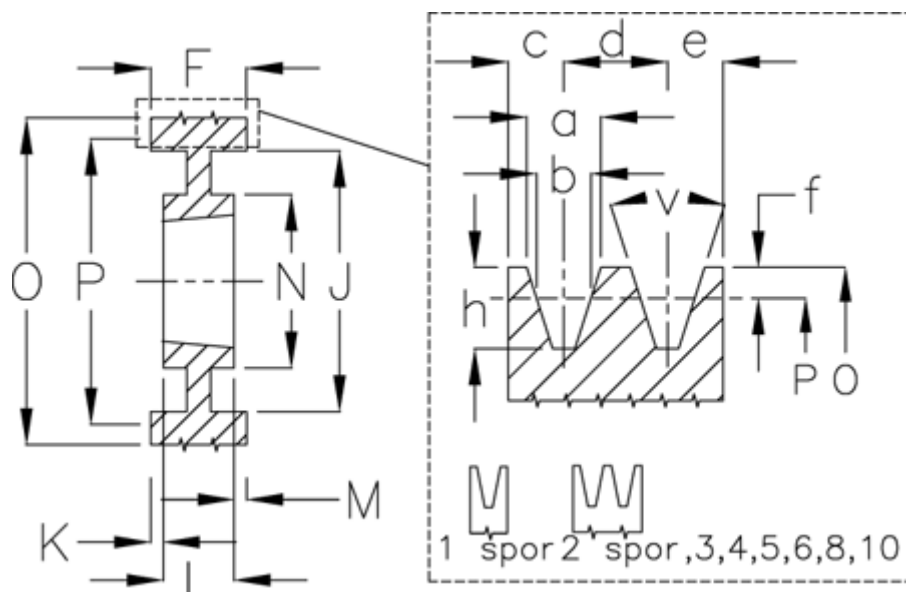

Varenummer: 604111031506
 Beskrivelse: Kileremsskive SPB 315/6 TL3535

Mål

a	= 16.3	f	= 3.5	N	= 175
Antal spor	= 6	F	= 120	O	= 322.0
b	= 14.0	For bøsning	= 3535	P	= 315
Bøsning ø max.	= 90	h	= 17.5	Type	= SPB
c	= 12.5	J	= 272	v (grader)	= 38
d	= 19.0	K	= 15,5		
e	= 12.5	L	= 89		
E	= 25	m	= 15,5		